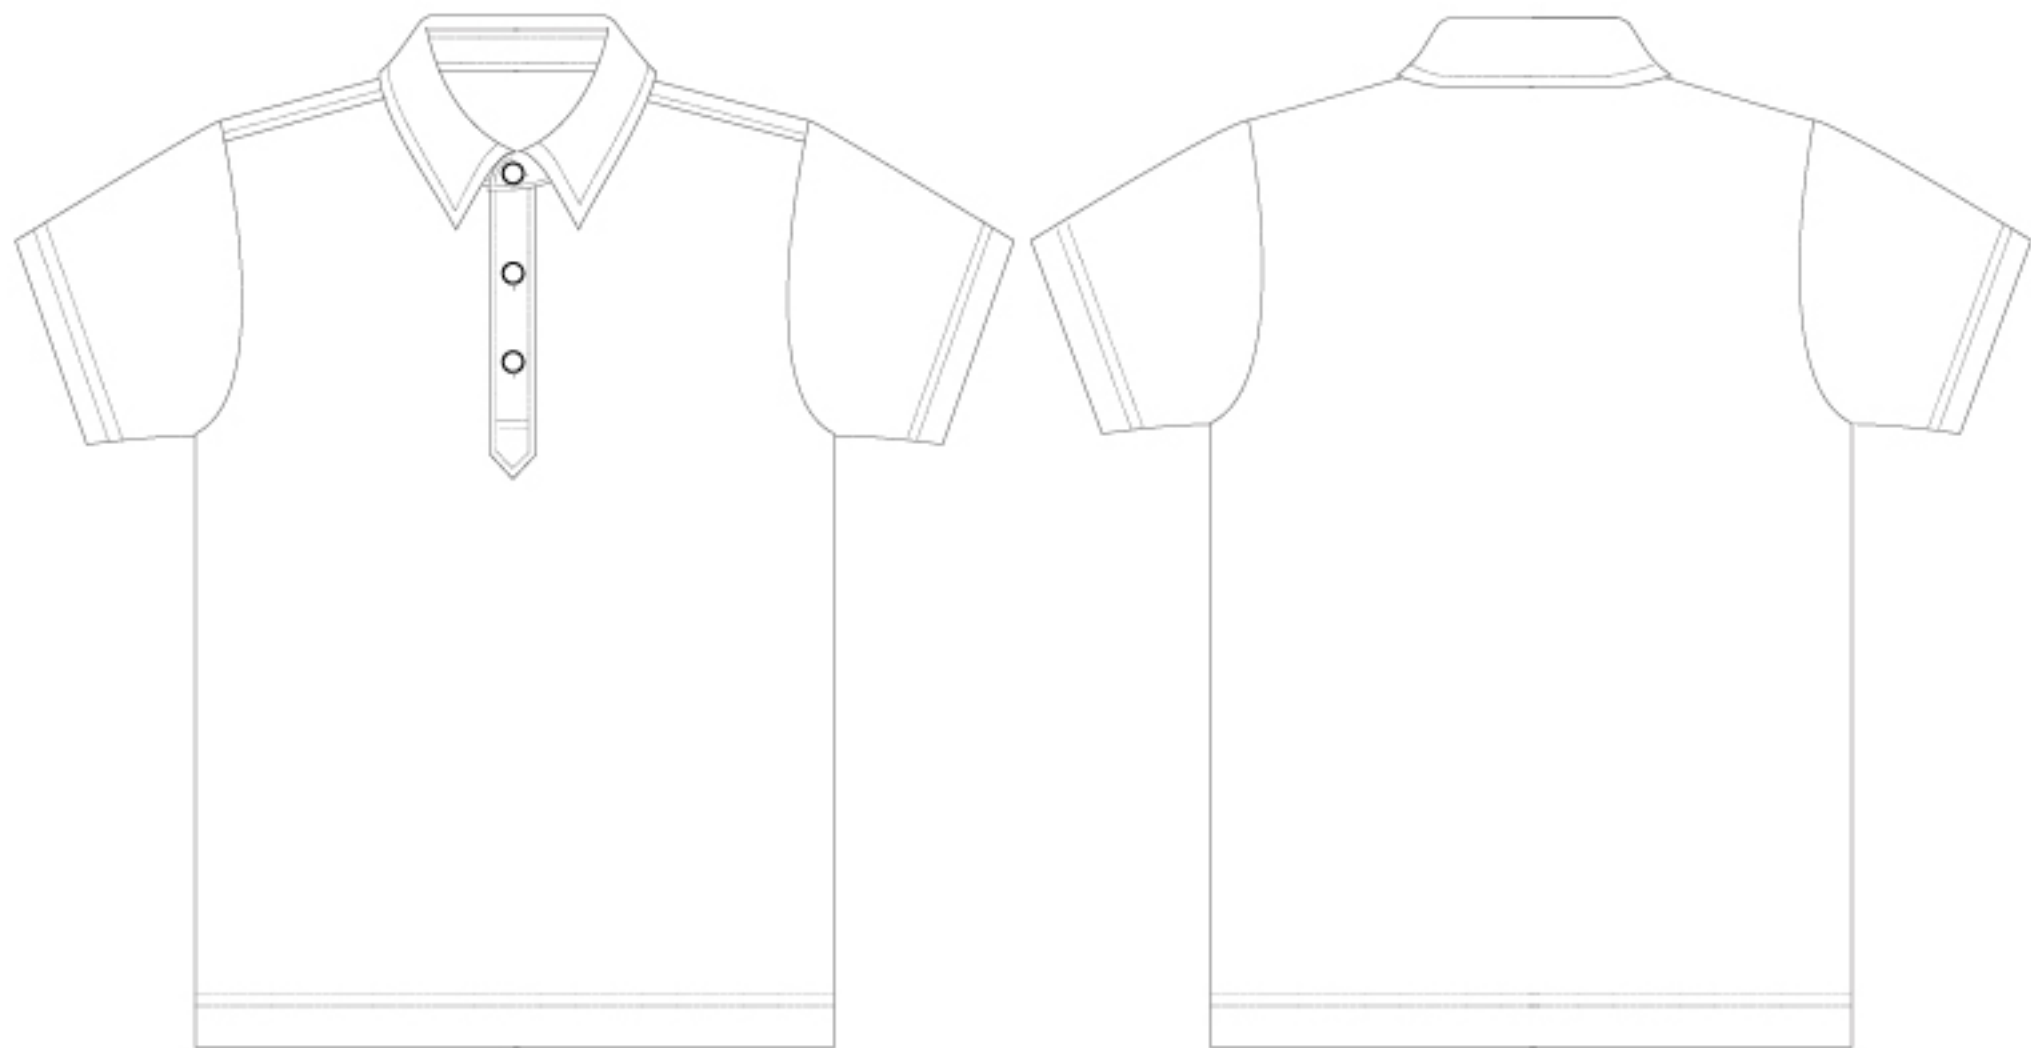

ドライTシャツ デザインテンプレート

FRONT

REAR

ドライ襟付きシャツ デザインテンプレート

FRONT

REAR