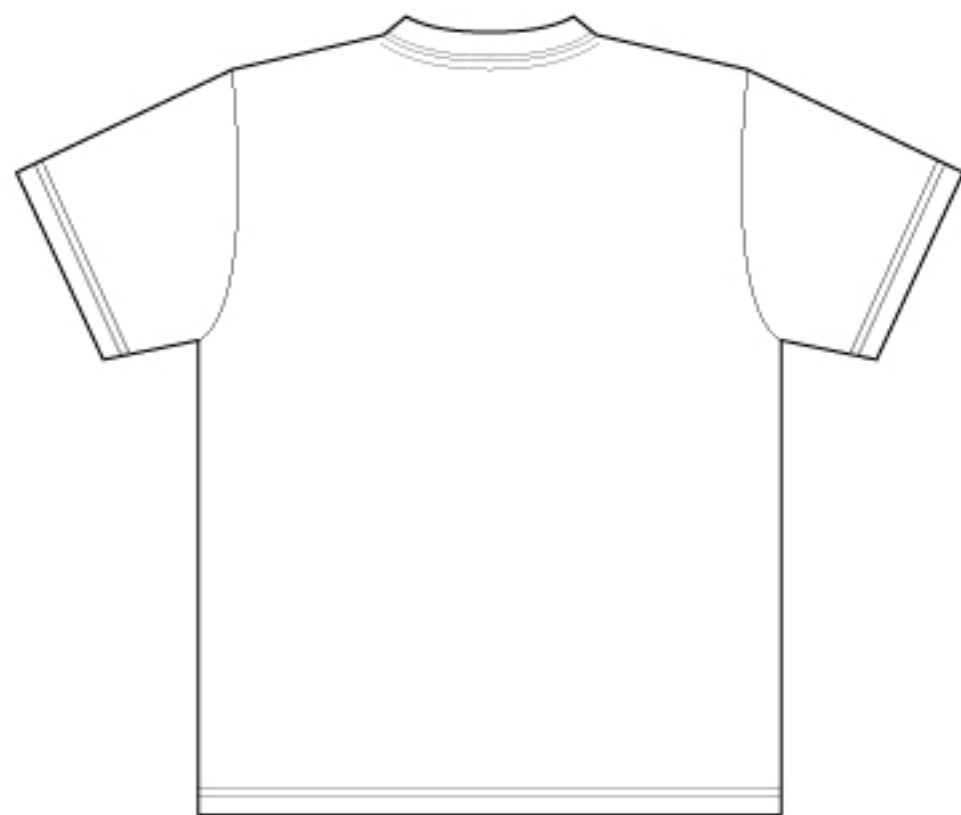

ドライTシャツ デザインテンプレート

FRONT

REAR

ドライ襟付きシャツ デザインテンプレート

FRONT

REAR